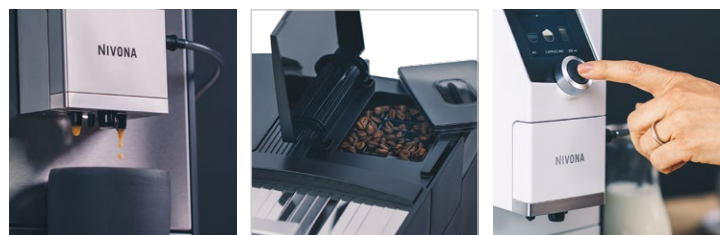

NIVONA

NICR 7'99

Edelstahl / Chrom

Die **FUNKTIONEN** der NICR 7'99

GESCHMACK

Vorbrühsystem
Aroma Balance System (3 Profile)
Cappuccino-Connaisseur
Kaffeestärke einstellbar (5 Stufen)
Mahlgrad einstellbar
Kaffeetemperatur einstellbar (3 Stufen)

PFLEGE

Brüheinheit zur Reinigung herausnehmbar
Spülpflege-Automatik für OneTouch-SPUMATORE
CLARIS Frischwasserfilter inkl.
Kontrollanzeige für Filterwechsel
Automatische Pflegeprogramme zum Entkalken und Reinigen

DESIGN

Tassenbeleuchtung (einfarbig)

TECHNIK

TFT Farbdisplay
Bluetooth für Verbindung mit NIVONA App
Extra leiser, geräuscheduzierter Betrieb
Hochwertiges Kegelmahlwerk aus gehärtetem Stahl
15 bar Pumpendruck
1455 Watt / Max. Leistungsaufnahme
ECO-Modus

Cappuccino so
köstlich,
man will ihn drücken.

- Cappuccino und Latte Macchiato auf Knopfdruck
- Cappuccino wie vom Barista mit Aroma-Technologie (Cappuccino-Connaisseur)
- Lieblingskaffee einfach live einspeichern
- Komfortable Reinigung des Milchsystems