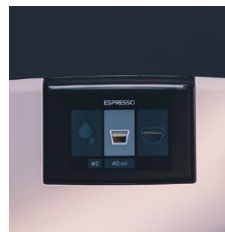

NIVONA**NICR 5'60**

White line / Chrom

560 Info

5er Video

Die **FUNKTIONEN** der **NICR 5'60**

GESCHMACK

Vorbrühsystem
 Kaffeestärke einstellbar (3 Stufen)
 Mahlgrad einstellbar
 Kaffeetemperatur einstellbar (3 Stufen)

KOMFORT

Werkseinstellung der Rezepte änderbar
 Manueller SPUMATORE
 2-Tassen-Funktion für Espresso/Kaffee
 Kaffeemenge einstellbar (ca. 20 ml - 240 ml)
 Pulverfach für vorgemahlene Kaffee (für eine Portion)
 Heißwasserfunktion für Tee
 Entnehmbare Wassertank

PFLEGE

Brüheinheit zur Reinigung herausnehmbar
 Kontrollanzeige für Filterwechsel
 Automatische Pflegeprogramme zum Entkalken und Reinigen

TECHNIK

TFT Farbdisplay
 Hochwertiges Kegelmahlwerk aus gehärtetem Stahl
 15 bar Pumpendruck
 1455 Watt / Max. Leistungsaufnahme
 ECO-Modus

Von klein auf **großartig** bedient

- NIVONA-Bedienkonzept – intuitiv und einfach
- Zwei Tassen Kaffee oder Espresso gleichzeitig beziehen
- Manueller SPUMATORE: Falls es doch mit Milchschaum sein darf
- Automatische Pflegeprogramme zum Entkalken und Reinigen
- Individualisierbare Rezepte für Espresso, Kaffee, Milchschaum, Heißwasser