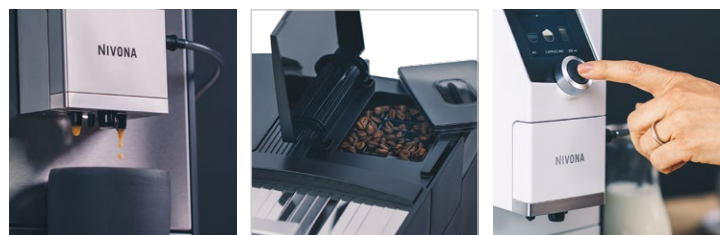

TECHNIK

TFT Farbdisplay
Bluetooth für Verbindung mit NIVONA App
Extra leiser, geräuschreduzierter Betrieb
Hochwertiges Kegelmahlwerk aus gehärtetem Stahl
15 bar Pumpendruck
1455 Watt / Max. Leistungsaufnahme
ECO-Modus

Cappuccino so
köstlich,
man will ihn drücken.

- Cappuccino und Latte Macchiato auf Knopfdruck
- Cappuccino wie vom Barista mit Aroma-Technologie (Cappuccino-Connaisseur)
- Lieblingskaffee einfach live einspeichern
- Komfortable Reinigung des Milchsystems