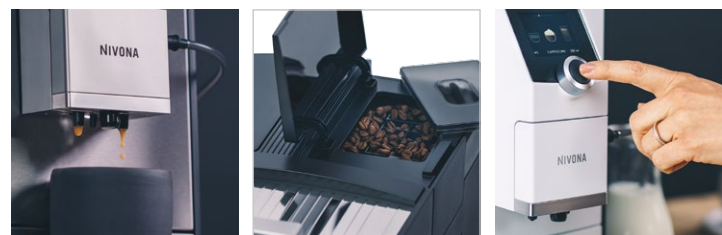

NIVONA

NICR 7'95

Titan / Chrom

Die **FUNKTIONEN** der NICR 7'95

GESCHMACK

Vorbrühsystem
Aroma Balance System (3 Profile)
Cappuccino-Connaisseur
Kaffeestärke einstellbar (5 Stufen)
Mahlgrad einstellbar
Kaffeetemperatur einstellbar (3 Stufen)

PFLEGE

Brüheinheit zur Reinigung herausnehmbar
Spülpflege-Automatik für OneTouch-SPUMATORE
CLARIS Frischwasserfilter inkl.
Kontrollanzeige für Filterwechsel
Automatische Pflegeprogramme zum Entkalken und Reinigen

DESIGN

Tassenbeleuchtung (einfarbig)

TECHNIK

TFT Farbdisplay
Bluetooth für Verbindung mit NIVONA App
Extra leiser, geräuscheduzierter Betrieb
Hochwertiges Kegelmahlwerk aus gehärtetem Stahl
15 bar Pumpendruck
1455 Watt / Max. Leistungsaufnahme
ECO-Modus

Cappuccino so
köstlich,
man will ihn drücken.

- Cappuccino und Latte Macchiato auf Knopfdruck
- Cappuccino wie vom Barista mit Aroma-Technologie (Cappuccino-Connaisseur)
- Lieblingskaffee einfach live einspeichern
- Komfortable Reinigung des Milchsystems